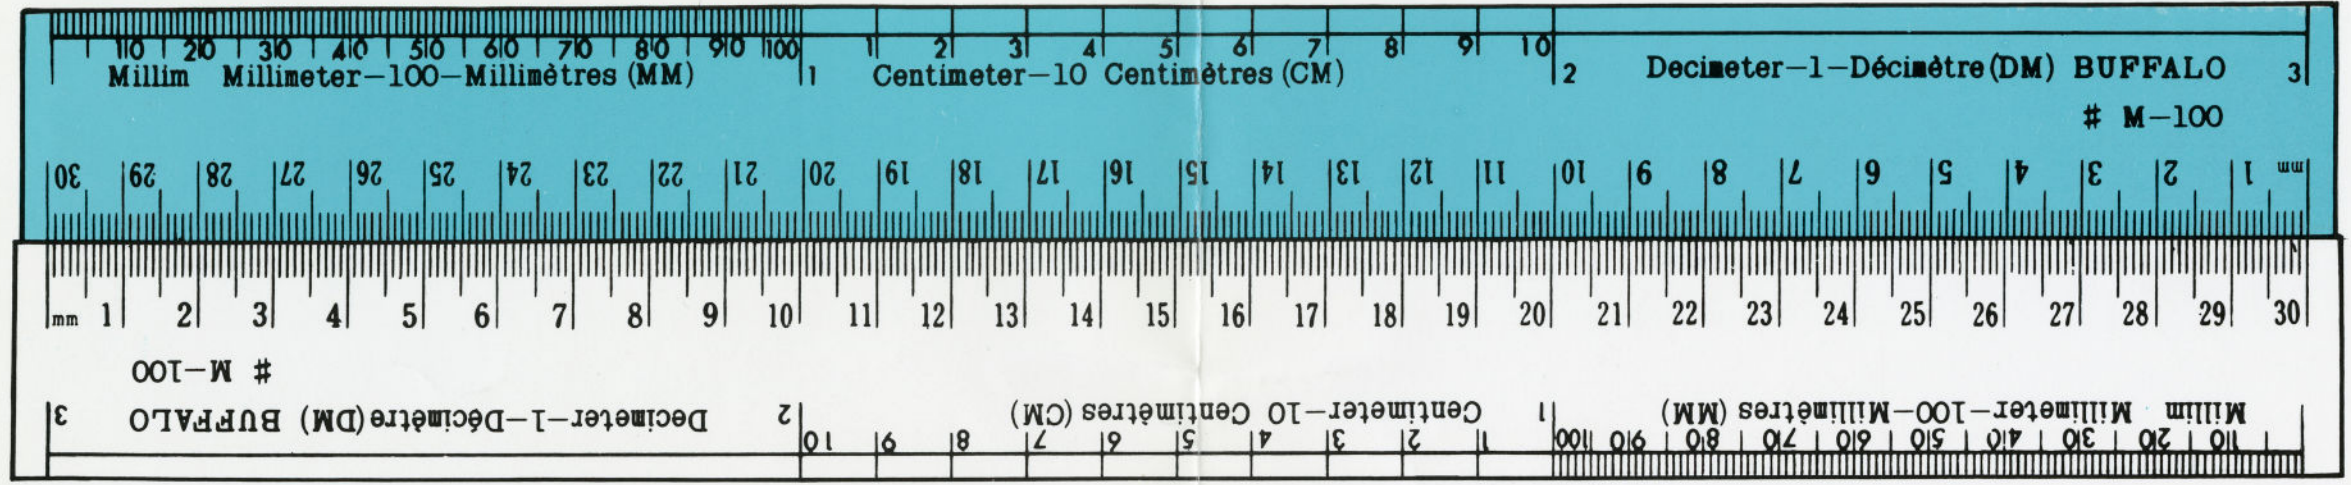

PHASES MÉTRONOMIQUES	DE MICHELLE BOUDREAU		PRÉSENTÉE À:	25 et 26 SEPTEMBRE 82'
(96 battements / minute, fluctuants.)	Musique pour un exécutant, nomosphase et bande magnétique.	Exécutant: Jean Décarie Régie sonore: Michelle Boudreau Eclairage: Aurore Thériault	Musée d'art contemporain, Montréal.	14:30. Entrée libre.

Gouvernement du Québec
Ministère des Affaires culturelles
Musée d'art contemporain

PHASES MÉTRONOMIQUES 25/26 SEPT.

Affiche: Luc Bourbonnais