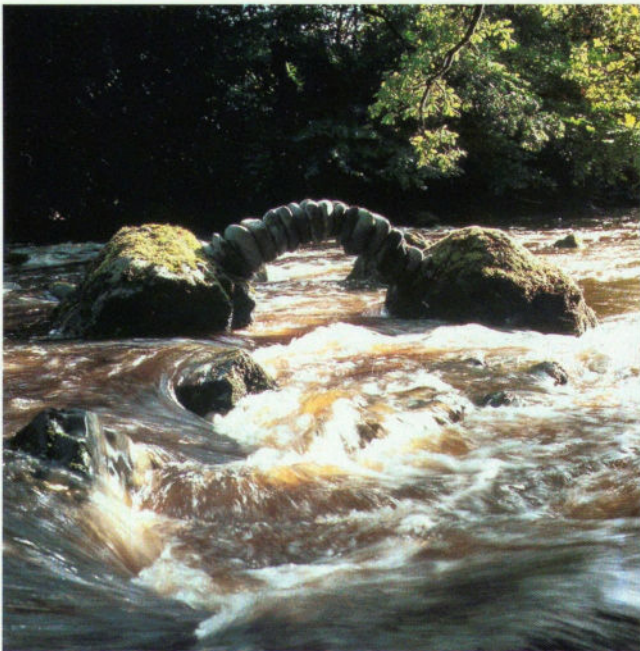

Andy Goldsworthy
Arche
reliant deux rochers
difficile à faire
ayant failli s'écrouler
mais solide une fois achevée
Scour Water, Dumfriesshire
Août 1995 (détail).

andy goldsworthy arche

VERNISSAGE

Le mercredi 8 avril 1998, à 18 heures.

L'exposition se poursuit jusqu'au 7 juin 1998
Invitation pour deux personnes

185, rue Sainte-Catherine Ouest

Andy Goldsworthy donnera une conférence le mercredi 8 avril, de 17 h à 18 h.
Il y abordera divers aspects de sa démarche artistique.
La conférence se déroulera en anglais.