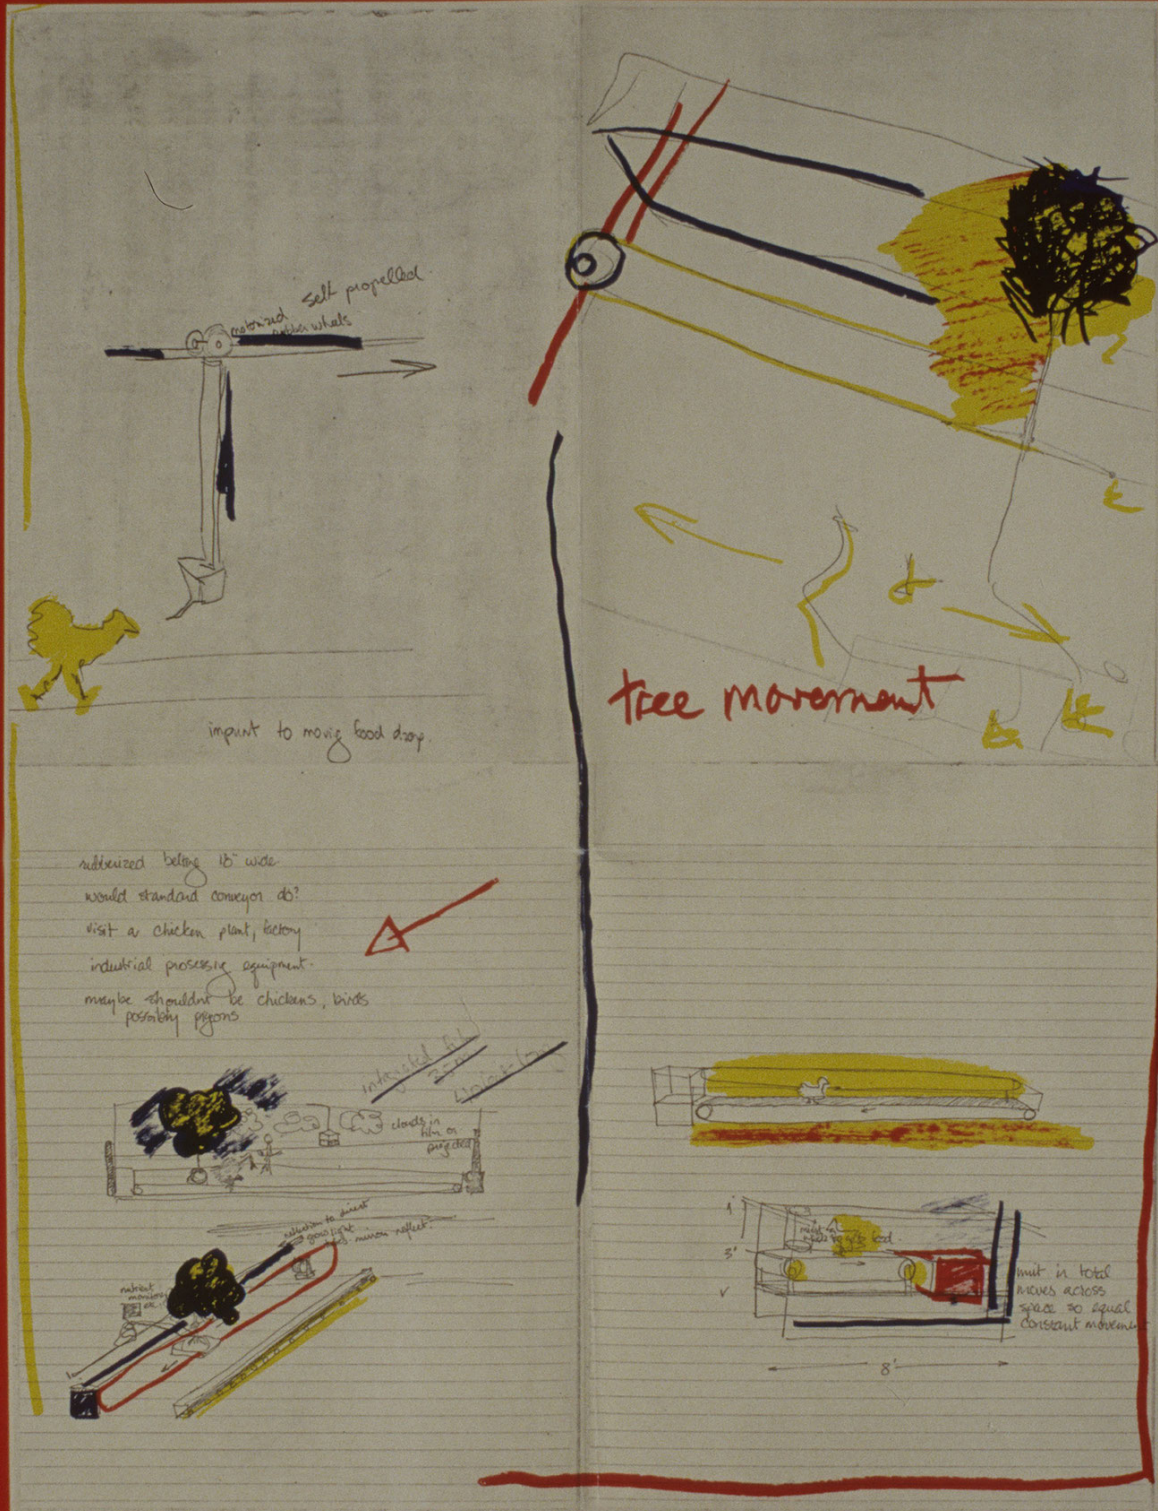

# NOEL HARDING

## ENCLOSURE FOR CONVENTIONAL HABIT

WALTER PHILLIPS GALLERY  
MUSÉE D'ART CONTEMPORAIN  
MENDEL ART GALLERY

JUNE/JUIN 13 - JULY/JUILLET 1, 1980  
FEBRUARY/FEVRIER 8 - MARCH/MARS 15, 1981  
JUNE/JUIN 26 - JULY/JUILLET 26, 1981